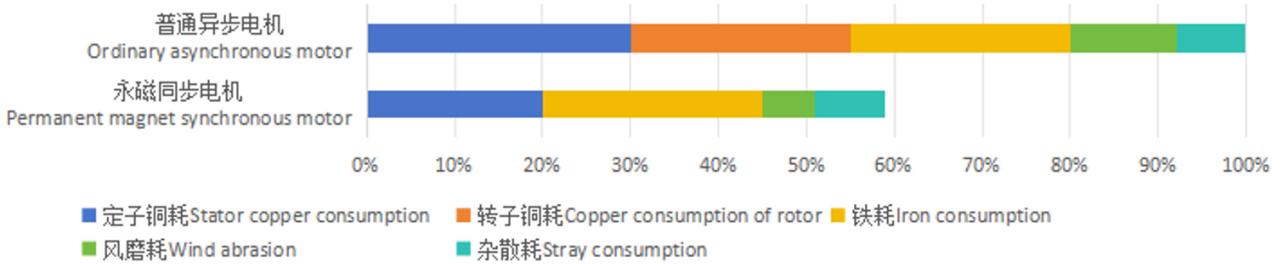

加工解决方案

ONECPM.COM

Permanent Magnet
Synchronous Motor

PETFOOD.SALES@CPM.NET

节能新时代

先进的磁铁技术:

损耗对比 Loss comparison

最高能源效率: